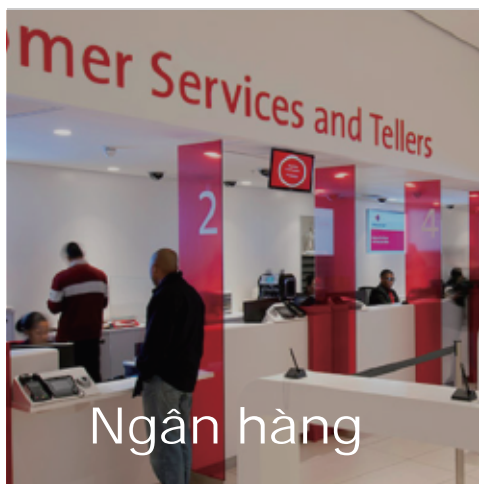

Phần mềm thông
minh độc quyền

Hỗ trợ Window &
macOS

Cảm biến HD

Tốc độ quét cao

Thiết kế

Bệnh viện

Văn phòng

Tư vấn

Ngân hàng

Kế toán

CZUR Shine Pro

Là một máy quét tài liệu di động kết nối USB 2.0 có thể gập lại để tiết kiệm không gian làm việc của bạn

Czur Shine Pro dễ dàng quét nhiều tài liệu trong chưa đầy 1 giây mỗi trang, thiết bị có thể được sử dụng để quét hợp đồng, biên lai, chứng minh thư, giấy tờ kế toán và nhiều hơn nữa. Với phần mềm đi kèm thân thiện với người dùng, bạn có thể chỉnh sửa hình ảnh được quét và chuyển đổi thành các định dạng khác nhau.